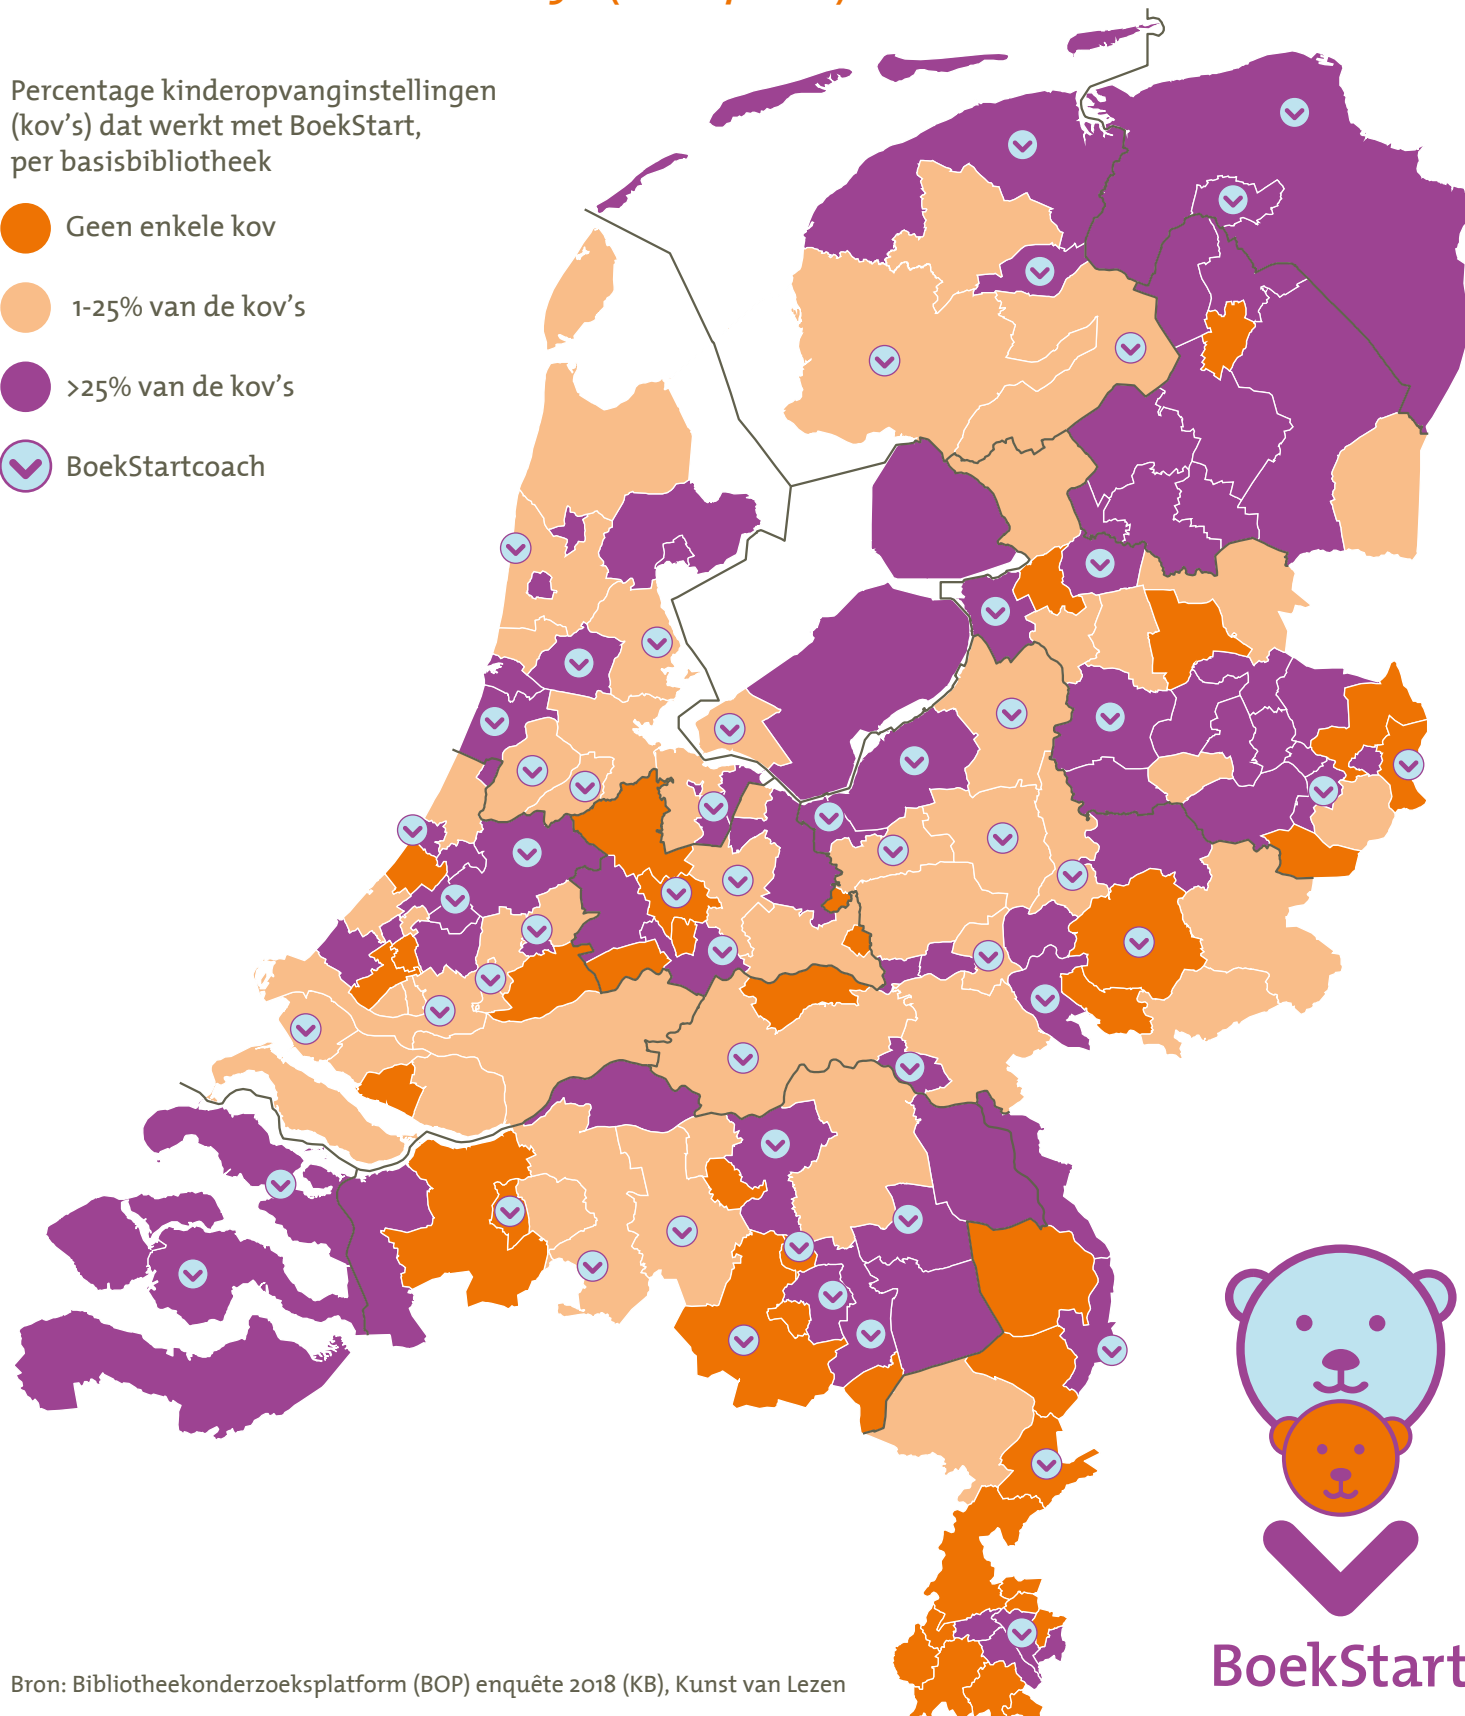

# BoekStart in de kinderopvang en de BoekStartcoach in Nederland

Van 0% tot en met meer dan 25% (in 2017/2018)

Percentage kinderopvanginstellingen (kov's) dat werkt met BoekStart, per basisbibliotheek

-  Geen enkele kov
-  1-25% van de kov's
-  >25% van de kov's
-  BoekStartcoach

BoekStart